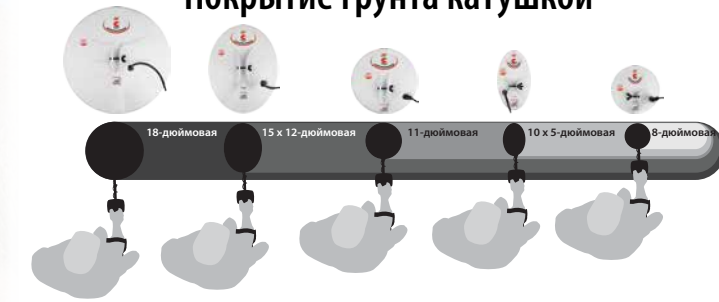

Покрывание грунта катушкой

Minelab®, GPX®, Commander™, MPS™ являются товарными знаками компании Minelab Electronics Pty. Ltd.

Все катушки Commander совместимы с GPX-4500, GPX 4800 и GPX 5000. Некоторые изображения и описания в этой брошюре могут отличаться от приобретенных товаров. Свяжитесь с компанией Minelab для полной спецификации продукции.